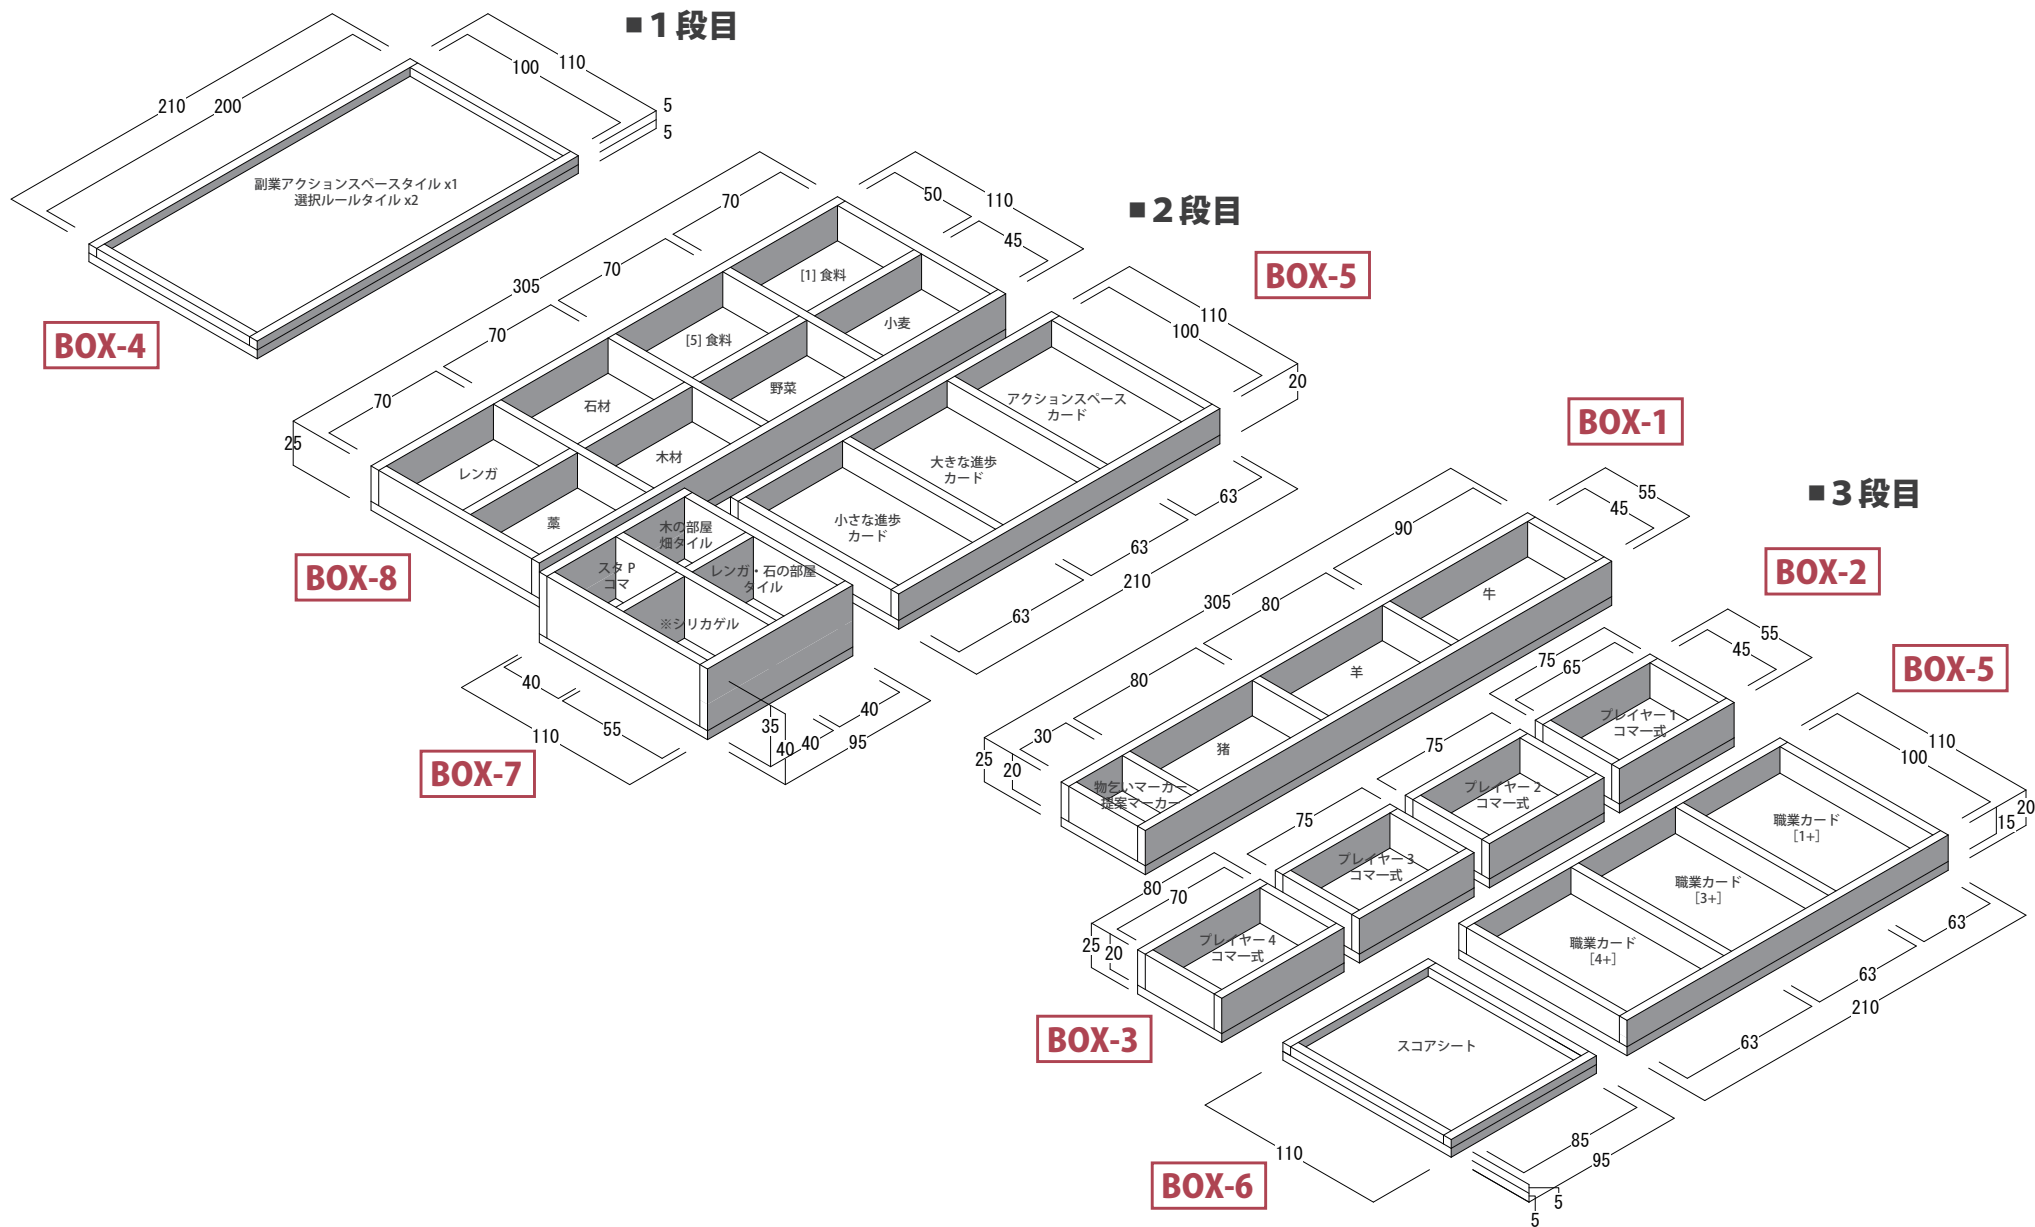

仕様

- ・5mm厚スチレンボード(小口黒)

製作に準備するもの

- ・カッターナイフ
- ・スチレンボード
- ・ボンド(スチレン素材対応)
- ・定規
- ・カッターマット
- など

KINUBAKO アグリコラ リバイズドエディション

作成 : kinu_boardgame_diary (<https://kinu-bg.com/>)

@kinurisu / きぬりす / Twitter

2019.07.23

BOX-3

BOX-4

製作手順 -2

BOX-5

BOX-6

BOX-7

製作手順 -3

BOX-8